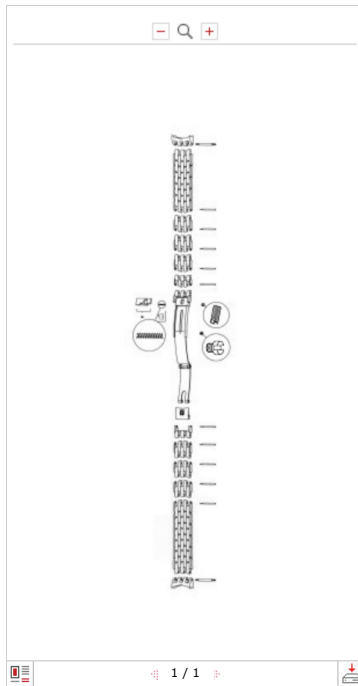

## BRACELET AU750-2N | 020BA6504838

	026BA838	YEL.GOLD END-LINK BA6504838
	035BA6504838	YEL.GOLD UNDERPIECE 18CT
	068ST5206 (x2)	SPRING-BAR
	114BA650406	YEL.GOLD REMOV.LINK 6H.
	114BA650412	YEL.GOLD REMOV.LINK 12H.
	115BA6504	1/2 YEL.GOLD LINK 18CT
	116BA6504	YEL.GOLD CLASP COVER 18C 2N18
	117BA6504838	YEL.GOLD CLASP 18CT
	124BC2802	SCREW S1.20 ØH1.2 L1.5 AU750-WH
	124BC2803	SCREW S1.00 ØH1.5 L1.4 AU750-WH
	124BC3081	SCREW S1.00 ØH1.1 L12.4 AU750-WH

1 / 1

[RETURN](#)
[TOOLS](#)
[BILL](#)